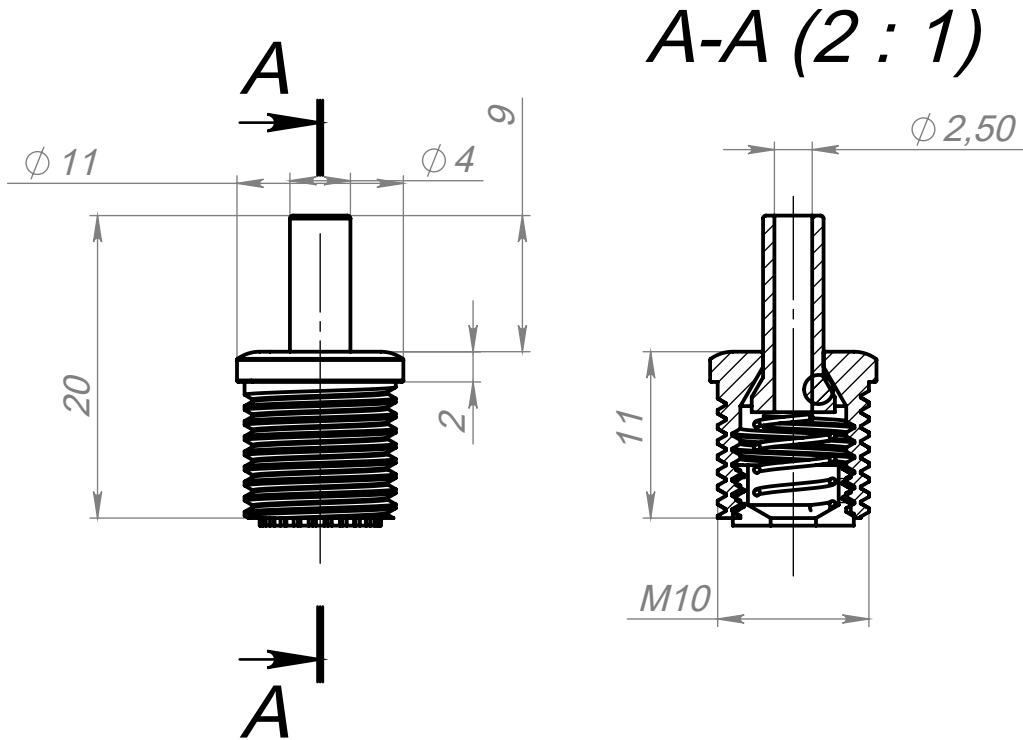

# Цанга резьбовая М10

Артикул А615 СН

Цвет - серебро

Материал - нерж. сталь

Основные размеры  
(общий габарит и величина отступа)

Внешний вид

## Пример установки